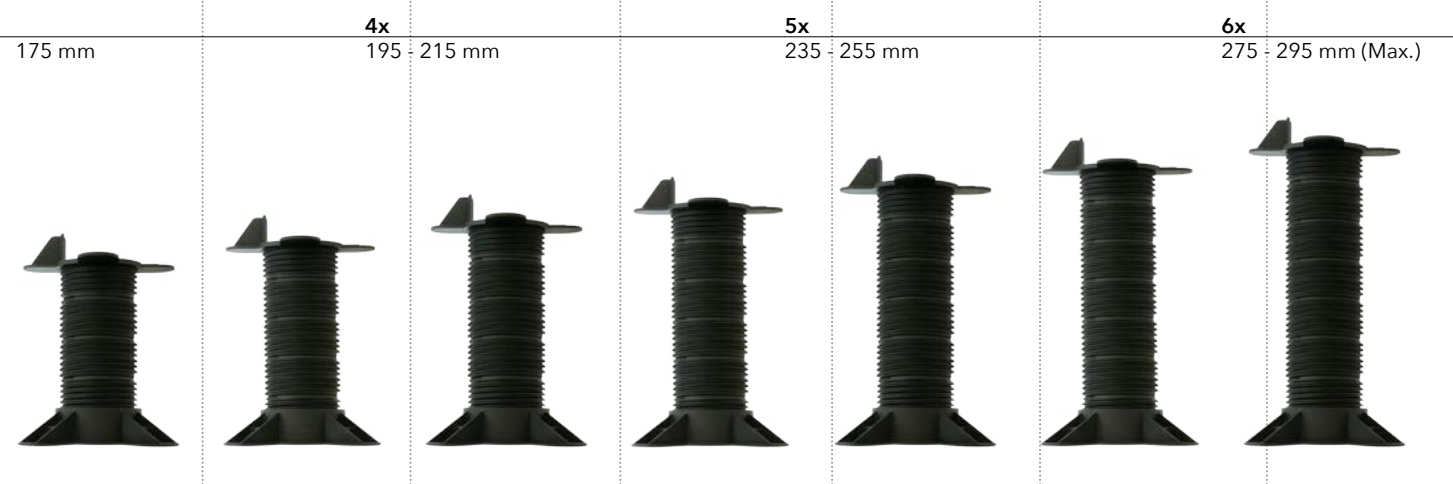

# LIFTO HIGHLIGHTS

Integrierte Aufnahme für RELO A

Die X-förmige Grundplatte ist variabel in der Positionierung und sicher im Stand. Durch die spezielle Form ist ein randnahe Positionieren, z.B. an einer Mauerkante, problemlos möglich. Auch bei Stoßausführungen [Unterkonstruktion an Unterkonstruktion] perfekt einsetzbar

## ÜBERBLICK LIFTO

Höhenausgleich: 35 - 55 / max. 295 mm

Adapter A 20: + 20 mm

Adapter A 40: + 40 mm

Besonderheit: RELO A kompatibel

Zubehör: Druckverteilerplatte GUMO LG

# LIFTO DETAILS

	35 - 55 mm	1x 55 - 75 mm	2x 75 - 95 mm	3x 95 - 115 mm	4x 115 - 135 mm	5x 135 - 155 mm	6x 155 -
 mit Adapter 20							

		1x 75 - 95 mm	2x 115 - 135 mm	3x 155 -
 mit Adapter 40				

		1x 95 - 115 mm	2x 155 -
 mit Adapter 20 + 40			

empfohlene Kombinationen							
							
Basis 35 - 55 mm	1 x 20 55 - 75 mm	1 x 40 75 - 95 mm	1 x 20 + 1 x 40 95 - 115 mm	2 x 40 115 - 135 mm	1 x 20 + 2 x 40 135 - 155 mm	3 x 40 155 -	