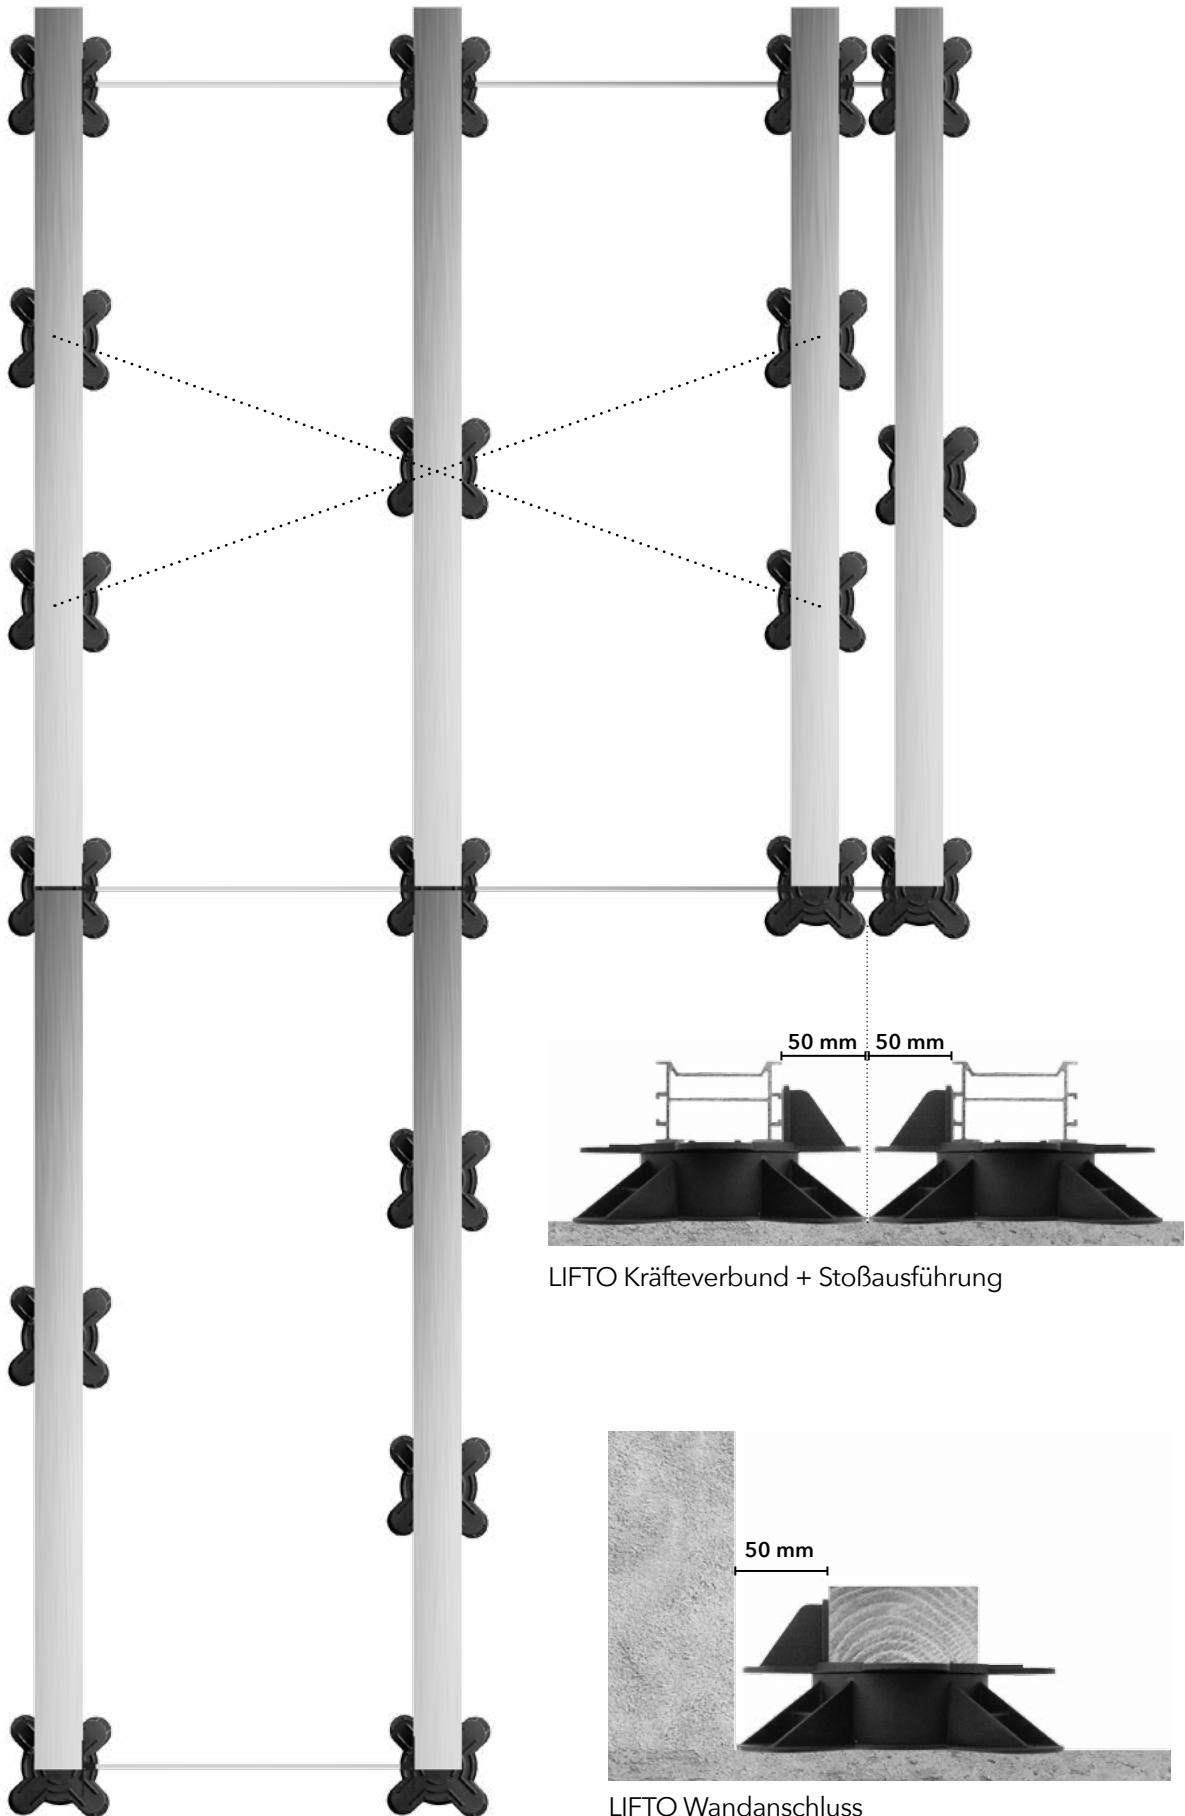

LIFTO DETAILS