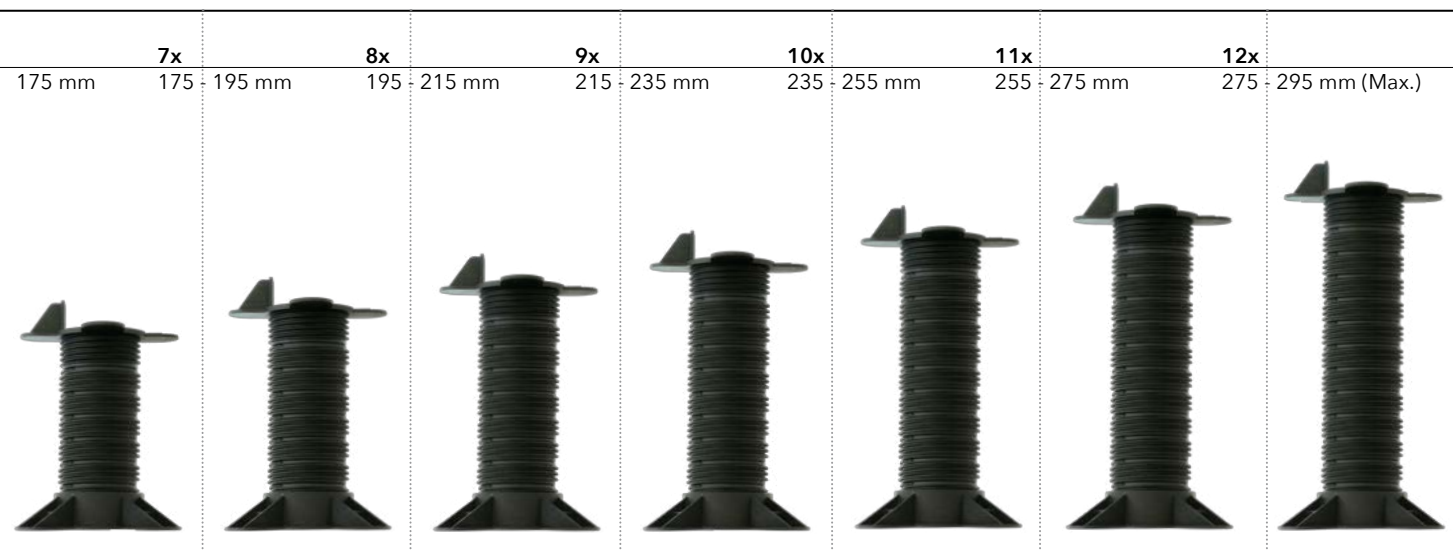

## ÜBERBLICK LIFTO

Höhenausgleich: 35 - 55 / max. 295 mm

Adapter A 20: + 20 mm

Adapter A 40: + 40 mm

Besonderheit: RELO A kompatibel

Zubehör: Druckverteilerplatte GUMO LG

# LIFTO DETAILS

	35 - 55 mm	1x 55 - 75 mm	2x 75 - 95 mm	3x 95 - 115 mm	4x 115 - 135 mm	5x 135 - 155 mm	6x 155 -
 mit Adapter 20							

		1x 75 - 95 mm	2x 115 - 135 mm	3x 155 -
 mit Adapter 40				

		1x 95 - 115 mm	2x 155 -
 mit Adapter 20 + 40			

empfohlene Kombinationen							
							
Basis 35 - 55 mm	1 x 20 55 - 75 mm	1 x 40 75 - 95 mm	1 x 20 + 1 x 40 95 - 115 mm	2 x 40 115 - 135 mm	1 x 20 + 2 x 40 135 - 155 mm	3 x 40 155 -	