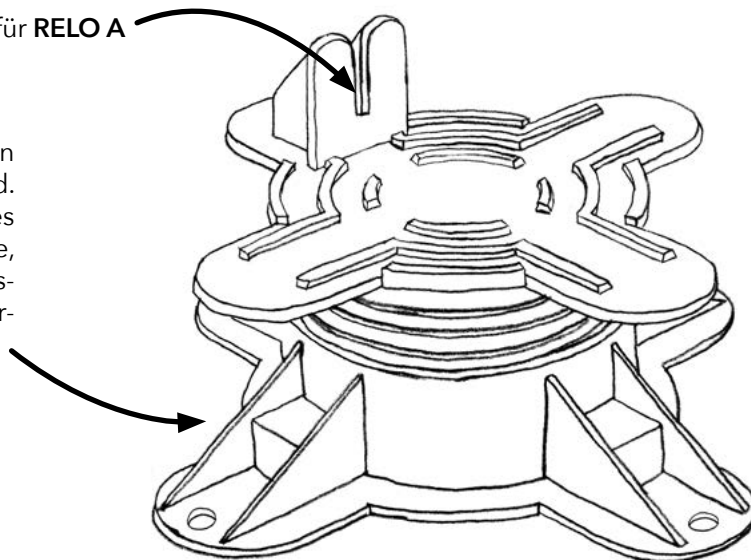

# LIFTO HIGHLIGHTS

Integrierte Aufnahme für RELO A

Die X-förmige Grundplatte ist variabel in der Positionierung und sicher im Stand. Durch die spezielle Form ist ein randnahe Positionieren, z.B. an einer Mauerkante, problemlos möglich. Auch bei Stoßausführungen [Unterkonstruktion an Unterkonstruktion] perfekt einsetzbar

Die stufenlose Höhenverstellung von standardmäßig 35 - 55 mm kann mit simplen Zwischenadaptern auf bis zu 295 mm erhöht werden und bietet so maximale Flexibilität bei der Montage

## ÜBERBLICK LIFTO

Höhenausgleich: 35 - 55 / max. 295 mm

Adapter A 20: + 20 mm

Adapter A 40: + 40 mm

Besonderheit: RELO A kompatibel

Zubehör: Druckverteilerplatte GUMO LG