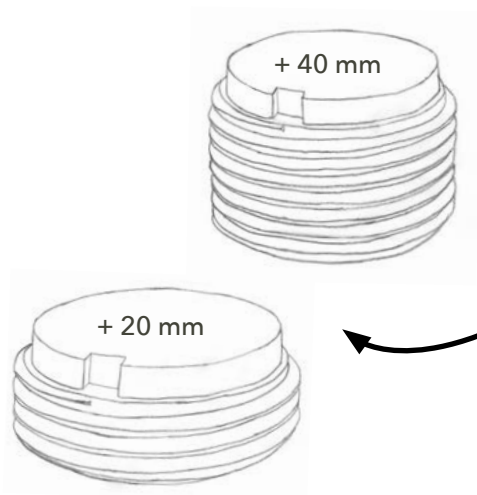

# LIFTO HIGHLIGHTS

Integrierte Aufnahme für RELO A

Die X-förmige Grundplatte ist variabel in der Positionierung und sicher im Stand. Durch die spezielle Form ist ein randnahe Positionieren, z.B. an einer Mauerkante, problemlos möglich. Auch bei Stoßausführungen [Unterkonstruktion an Unterkonstruktion] perfekt einsetzbar

Die stufenlose Höhenverstellung von standardmäßig 35 - 55 mm kann mit simplen Zwischenadaptern auf bis zu 295 mm erhöht werden und bietet so maximale Flexibilität bei der Montage

## ÜBERBLICK LIFTO

Höhenausgleich: 35 - 55 / max. 295 mm

Adapter A 20: + 20 mm

Adapter A 40: + 40 mm

Besonderheit: RELO A kompatibel

Zubehör: Druckverteilerplatte GUMO LG