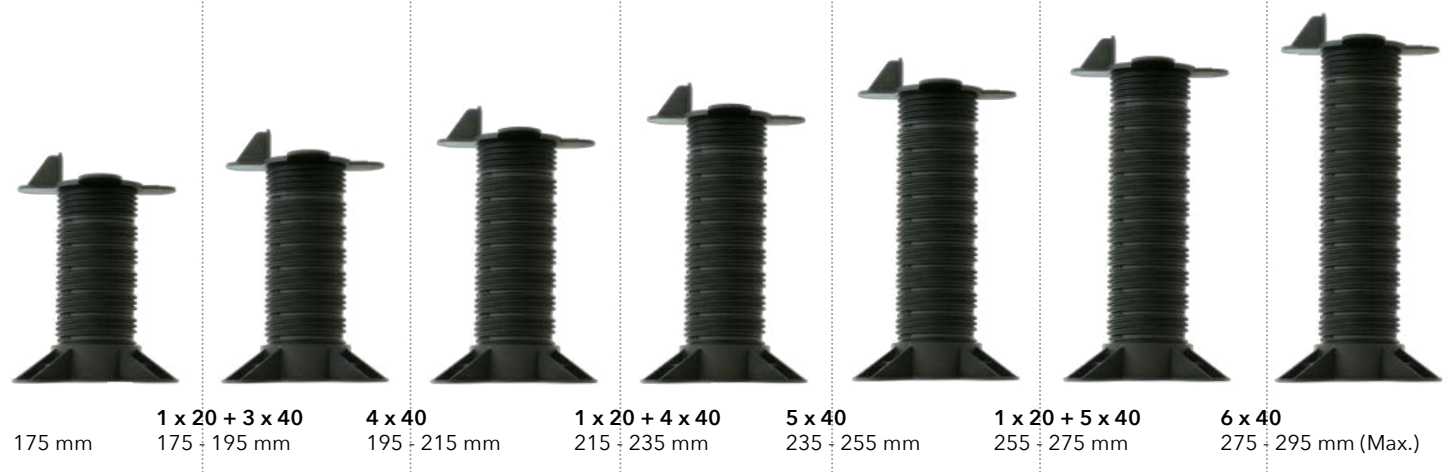

## ÜBERBLICK LIFTO

Höhenausgleich: 35 - 55 / max. 295 mm

Adapter A 20: + 20 mm

Adapter A 40: + 40 mm

Besonderheit: RELO A kompatibel

Zubehör: Druckverteilerplatte GUMO LG

# LIFTO DETAILS

	35 - 55 mm	1x 55 - 75 mm	2x 75 - 95 mm	3x 95 - 115 mm	4x 115 - 135 mm	5x 135 - 155 mm	6x 155 -
 mit Adapter 20							

		1x 75 - 95 mm	2x 115 - 135 mm	3x 155 -
 mit Adapter 40				

		1x 95 - 115 mm	2x 155 -
 mit Adapter 20 + 40			

empfohlene Kombinationen							
							
Basis 35 - 55 mm	1 x 20 55 - 75 mm	1 x 40 75 - 95 mm	1 x 20 + 1 x 40 95 - 115 mm	2 x 40 115 - 135 mm	1 x 20 + 2 x 40 135 - 155 mm	3 x 40 155 -	